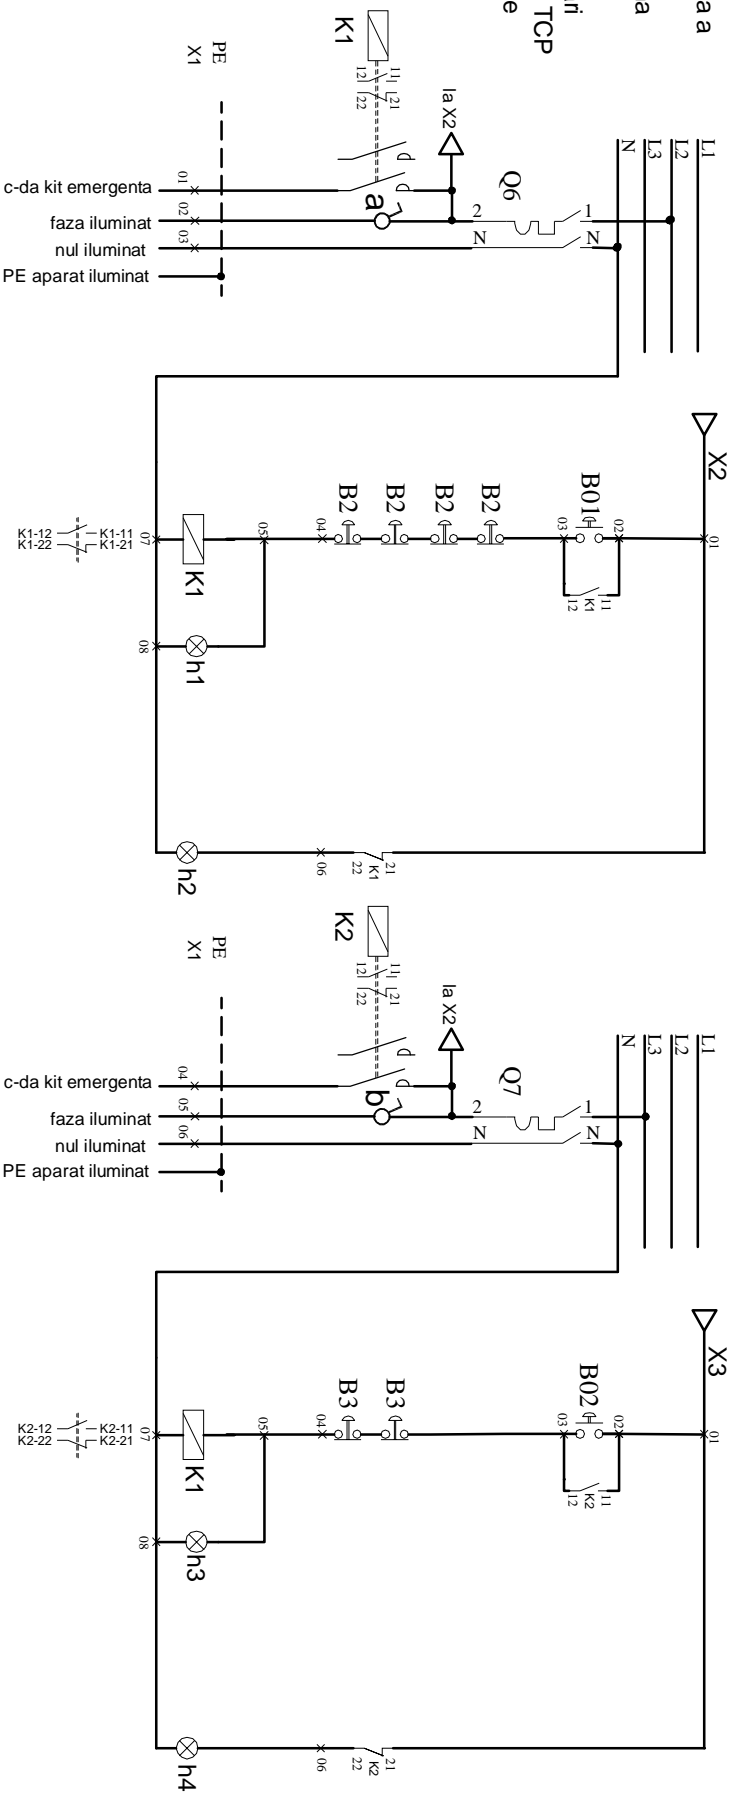

Echiparea completa a tabloului TCP este specificata in norma locala NL3.

X1-sir cleme plecati  
cicuite iluminat din TCP  
X2: X3-siruri cleme  
c-da/semmalizare

ACEASTA SCHEMA POATE FI COPIATA, UTILIZATA IN ALTE APLICATII SAU TIPARITA NUMAI CU ACORDUL SCRIS AL

**FARA MIHAI P.F.A.**

Circuit	Denumire Funcție	Iluminat panica-hol principal	comanda/semnalizare iluminat panica intrare + hol principal comanda "pornit/oprit"	1	2	3	Iluminat panica-coridor parter	comanda "pornit/oprit"	1	2	3
	Circuit nr.	6 / S	magnetotermic				7 / S	magnetotermic			
	Poli	1P + N					1P + N				
	In [A]	C 16					C 16				
	Capacitate scc. [kA]	6					6				
	In [A]										
	Temporizare										
	Tip										
	Calibru [A]										
	Tip										
	Pn [kV]   In [A]										
	Tip										
	Relu	Tip	K1: releu c-da: Ub = 230 V c.a.				K2: releu c-da: Ub = 230 V c.a.				
	Domeniu [A]	2ND: 16 A: 250 V + aux. 1ND+1NI	2ND: 16 A: 250 V + aux. 1ND+1NI				2ND: 16 A: 250 V + aux. 1ND+1NI				
	Cablu tip	FG7OR: cf. pagina 1 circuit 6S	FG7OR: cf. pagina 1 circuit 6S				FG7OR: cf. pagina 1 circuit 7T				
	Lungime [m]										
	Tub tip / Ø [mm]										
	Accesorii		a: 1ND: 250V: 16A: modular				B01: 1ND: 250V: 2A+h1: modular				
	Accesorii										
	Accesorii										
	Observatii		B2- montate in camp (pl-02-E)				h1- inclusa in B01				
	Denumire:										
	Proiectat:										
	Desenat:										
	DATE:										
	DESEN NR:										
	PAGINA:										
	TOTAL PAGINI:										