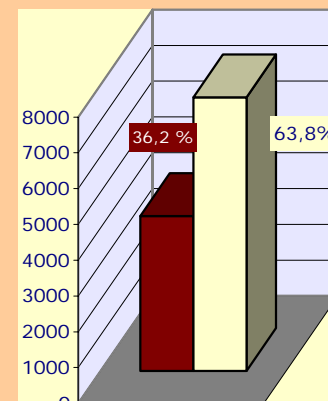

Proveniența după localitatea de domiciliu a studenților UPT de la ciclul de studii universitare de Licență și de la programele de studii cu durată de 5 ani, în anul universitar 2007- 2008

■ Mediul rural	660	95	308	677	369	555	148	279	293	843	105
□ Mediul urban	1237	402	352	981	392	971	290	833	566	1347	280