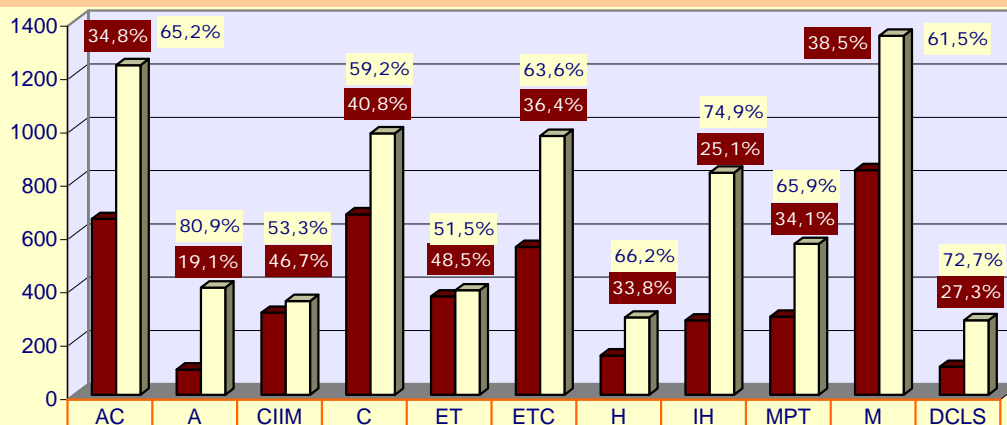

Proveniența după localitatea de domiciliu a studenților UPT de la ciclul de studii universitare de Licență și de la programele de studii cu durată de 5 ani, în anul universitar 2007- 2008

■ Mediul rural	660	95	308	677	369	555	148	279	293	843	105
□ Mediul urban	1237	402	352	981	392	971	290	833	566	1347	280